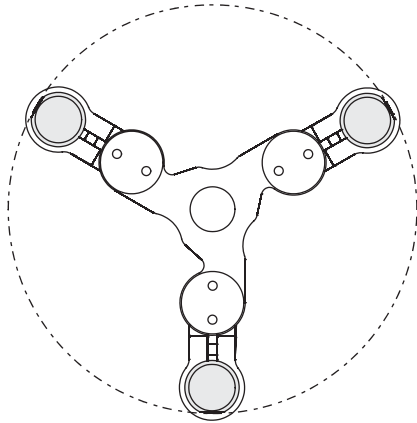

Alkalmazási példa
Application examples