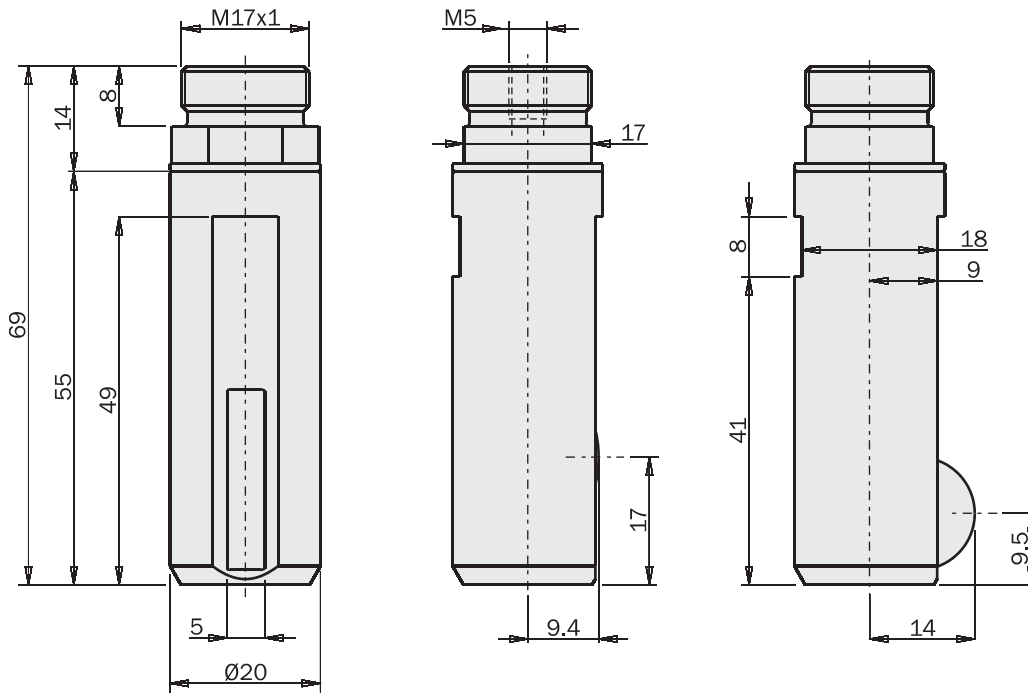

Elasztikus megfogó ujj

- Elasztikus megfogó ujj
- Egyoldali működésű, rugó visszatérítéssel.
- Csatlakozó ház Ø20mm,
- Modul rendszerű kialakítás.

One finger elastic module

- Single acting with spring reset.
- Clampable Ø20mm body.
- Several mounting accessories.
- Modularity.

	OFD20
Közeg Medium	Szűrt, zsírozott / nem zsírozott levegő nyomás Filtered, lubricated / non lubricated compressed air
Üzemi nyomás Pressure range	3 ÷ 8 bar
Üzemi hőmérséklet Temperature range	5° ÷ 60 °C.
Erő Force	0 ÷ 145 N
Löklet 6 bar 6 bar stroke	4.5 mm
Max. ismétlési frekvencia Maximum working frequency	2 Hz
Levegő fogyasztás per ciklus Cycle air consumption	3 cm ³
Súly Weight	40 g