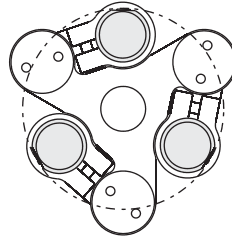

Elasztikus megfogó ujj

- Elasztikus megfogó ujj
- Egyoldali működésű, rugó visszatérítéssel.
- Csatlakozó ház Ø20mm,
- Modul rendszerű kialakítás.

One finger elastic module

- Single acting with spring reset.
- Clampable Ø20mm body.
- Several mounting accessories.
- Modularity.

	OFD20
Közeg Medium	Szűrt, zsírozott / nem zsírozott levegő nyomás Filtered, lubricated / non lubricated compressed air
Üzemi nyomás Pressure range	3 ÷ 8 bar
Üzemi hőmérséklet Temperature range	5° ÷ 60 °C.
Erő Force	0 ÷ 145 N
Löklet 6 bar 6 bar stroke	4.5 mm
Max. ismétlési frekvencia Maximum working frequency	2 Hz
Levegő fogyasztás per ciklus Cycle air consumption	3 cm ³
Súly Weight	40 g

Alkalmazási példa
Application examples

M17x1 DIN981 KM3

MFI-A194