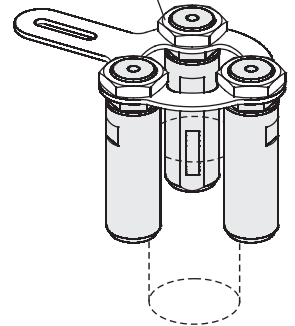

M17x1 DIN981 KM3