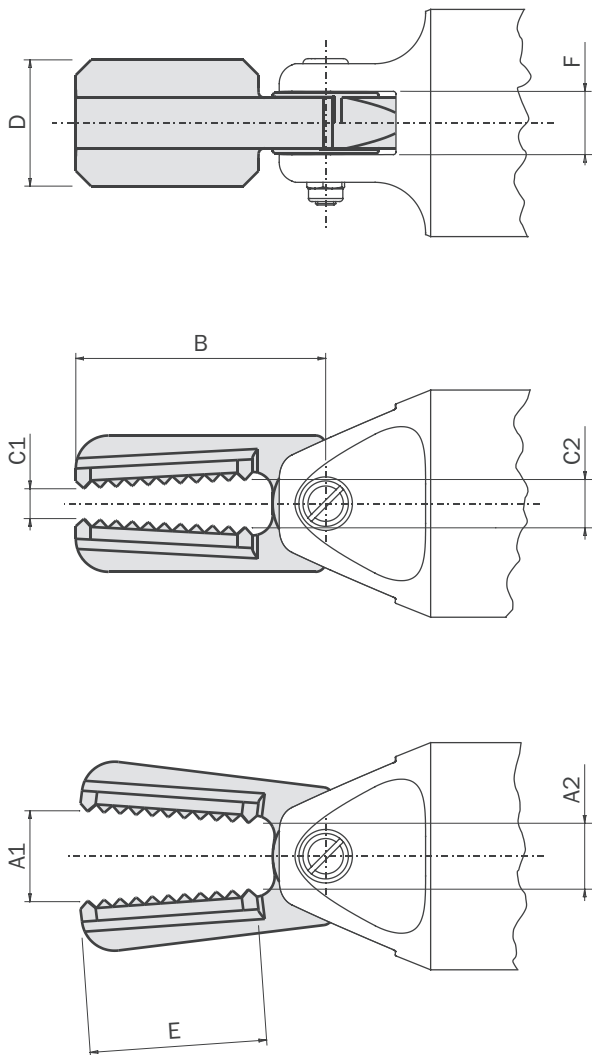

Megfogó pofa
Fingers

Feszítő pofa Fingers	Vágó fogó Nipper	Üzemi nyomás Pressure range	Pofa típus Finger style	A1 A2	B	C1 C2	D	E	F	Súly Weight
JGW-10S-A50	GN-10...	2 ÷ 5 bar	Széles wide	14.5 12	49.5	5 9	25	35	12	175 g
JGW-20S-A50	GN-20...	2 ÷ 5 bar	Széles wide	18 13	49.5	6 9	25	35	12	185 g
JGN-10S-A52	GN-10...	2 ÷ 5 bar	Keskeny narrow	9 6.5	49.5	0 3.5	25	35	12	190 g
JGN-20S-A52	GN-20...	2 ÷ 5 bar	Keskeny narrow	11 7.5	49.5	0 3.5	25	35	12	200 g
JGN-10N	GN-10...	2 ÷ 5 bar	Keskeny narrow	9 7.5	49.5	0 2	16	24	12	137 g