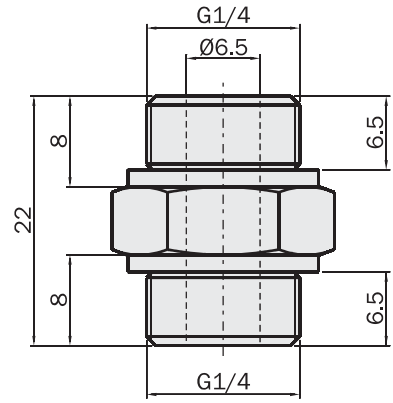

Karmantyú

Threaded nipples

	AF05M05M	AF18M18M	AF14M14M
Súly Weight	3 g	4 g	8 g

Alkalmazási példa  
Application examples

**Karmantyú**

**Threaded nipples**

FIRST ANGLE PROJECTION

	AF12F16M	AF17F25M	AF27F33M
Súly Weight	25 g	130 g	140 g