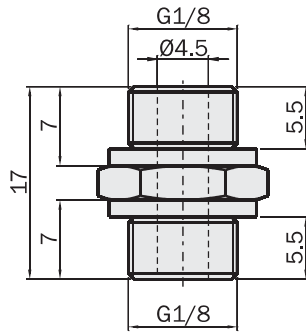

Karmantyú

Threaded nipples

	AF05M05M	AF18M18M	AF14M14M
Súly Weight	3 g	4 g	8 g

Alkalmazási példa  
Application examples

**Karmantyú**

**Threaded nipples**

FIRST ANGLE PROJECTION

	AF12F16M	AF17F25M	AF27F33M
Súly Weight	25 g	130 g	140 g