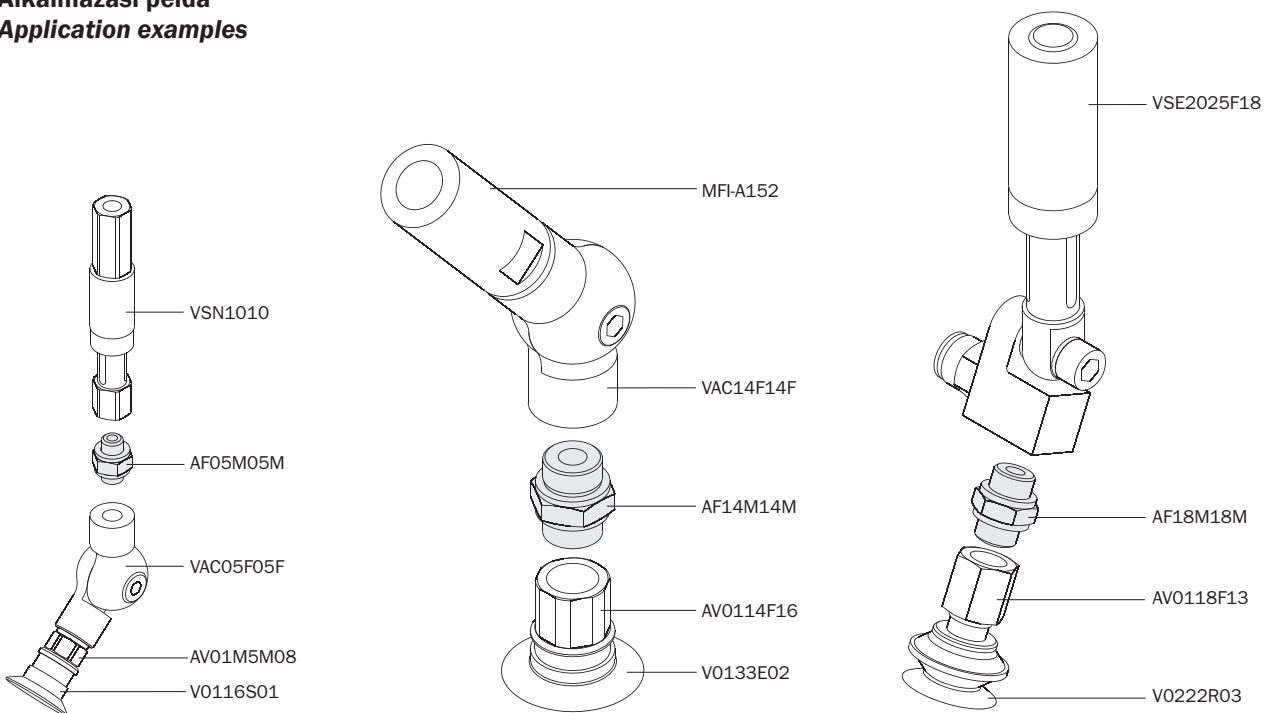

Karmantyú

Threaded nipples

	AF05M05M	AF18M18M	AF14M14M
Súly Weight	3 g	4 g	8 g

Alkalmazási példa  
Application examples

**Karmantyú**

**Threaded nipples**

FIRST ANGLE PROJECTION

	AF12F16M	AF17F25M	AF27F33M
Súly Weight	25 g	130 g	140 g