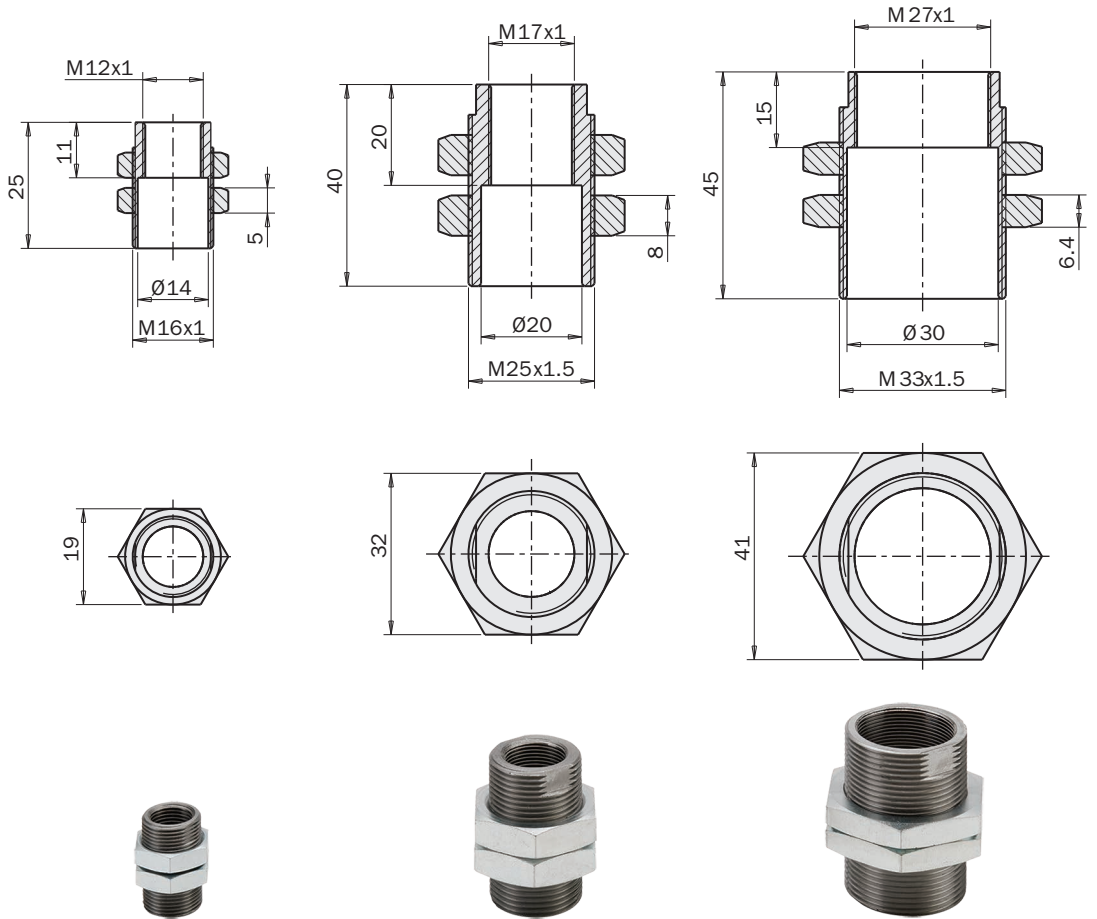

Karmantyú

Threaded nipples

	AF05M05M	AF18M18M	AF14M14M
Súly Weight	3 g	4 g	8 g

Alkalmazási példa  
Application examples

**Karmantyú**

**Threaded nipples**

FIRST ANGLE PROJECTION

	AF12F16M	AF17F25M	AF27F33M
Súly Weight	25 g	130 g	140 g