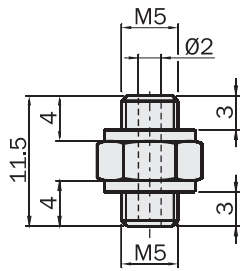

Karmantyú

Threaded nipples

	AF05M05M	AF18M18M	AF14M14M
Súly Weight	3 g	4 g	8 g

Alkalmazási példa  
Application examples

**Karmantyú**

**Threaded nipples**

FIRST ANGLE PROJECTION

	AF12F16M	AF17F25M	AF27F33M
Súly Weight	25 g	130 g	140 g