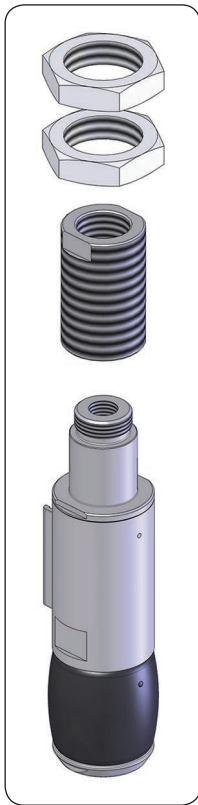

Karmantyú

Threaded nipples

	AF05M05M	AF18M18M	AF14M14M
Súly Weight	3 g	4 g	8 g

Alkalmazási példa  
Application examples

**Karmantyú**

**Threaded nipples**

FIRST ANGLE PROJECTION

	AF12F16M	AF17F25M	AF27F33M
Súly Weight	25 g	130 g	140 g